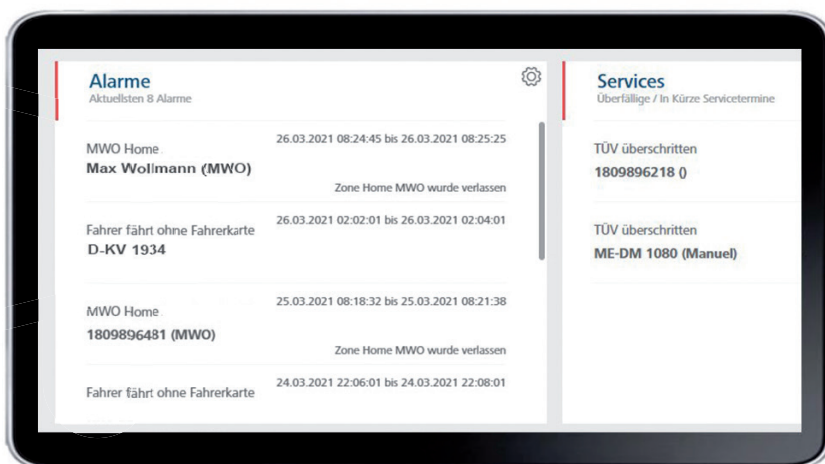

Cele mai bune funcții doar pentru dumneavoastră – tehnologia telematică inovatoare și atuurile clare ale DKV!

E MAI BINE SĂ PREVII DECÂT SĂ TRATEZI:
NOI VĂ INFORMĂM ÎN MOD PROACTIV!

Funcția 2: **ALARME**

Fiți informați proactiv despre timpii de repaus suspecti, timpii de condus depășiți sau un interval de service în derulare. Optimizați-vă procesele de organizare și planificare cât mai inteligent posibil: Unul dintre vehiculele dumneavoastră cu nivel scăzut de carburant ajunge în apropierea unei stații de distribuție carburanți ieftine? Trasați zone geografice în jurul stațiilor de distribuție carburanți ieftine și primiți alarme atunci când un vehicul cu un nivel scăzut de carburant intră într-una din aceste zone geografice.