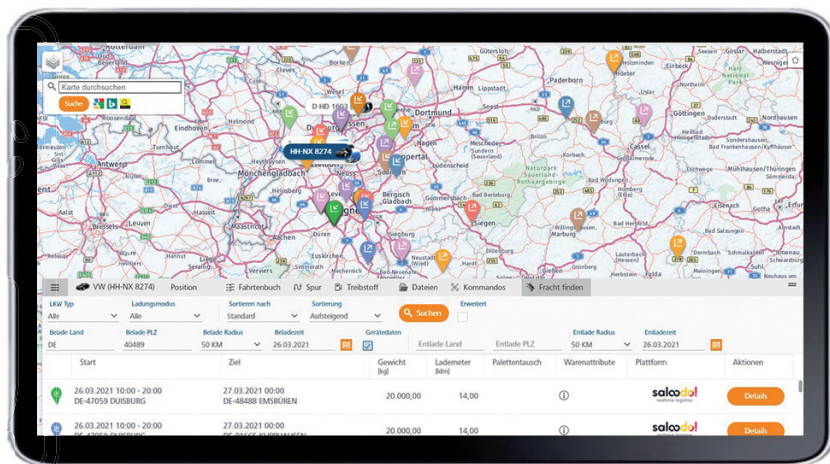

Funcția 7:

CĂUTAREA TRANSPORTURILOR DE MĂRFURI CU UN CLICK

Datorită DKV LIVE evitați transporturile goale și căutați direct pe portal transporturile de mărfuri disponibile din apropierea vehiculelor dumneavoastră. Aveți acces în timp real la oferte de transport marfă de pe platformele saloodo!, Coyote și Trans.eu. Mai ușor de atât nu se poate!