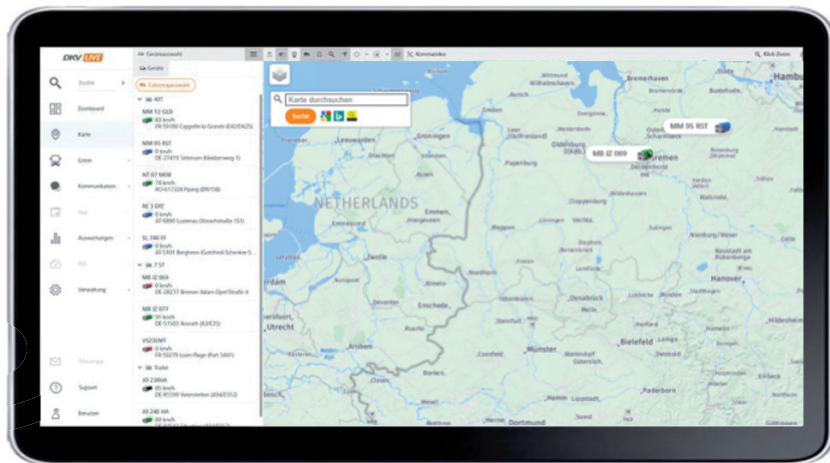

Doriți mai multă siguranță? Noi vă oferim certitudine.

Unde este camionul cu marfă? Când ajunge? Există ambuteiaje? Răspunsurile la aceste întrebări vă sunt oferite rapid de asistentul dumneavoastră digital. În timp real. 100% eficient și de încredere.

Cu cele 4 avantaje DE TOP de care aveți parte, sunteți mereu înaintea concurenței!

Doriți mai multă rapiditate?

Noi vă conducem pe
drumul cel bun.

Obțineți imaginea de ansamblu
asupra flotei dvs.. Economisiți
timp prețios datorită datelor
înregistrate. Fiți mereu în
avantaj și ajungeți mai
rapid la destinație.

DORIȚI SĂ ȘTIȚI ÎNCOTRO SE ÎNDREAPTĂ
LUCRURILE? **NOI VĂ ARĂTĂM CALEA!**

Funcția 1: **LOCAȚIA LIVE A VEHICULULUI**

Localizați toate vehiculele cu ajutorul localizării GPS, pe o hartă afișată în timp real. Estimați când ajunge marfa la client și dacă există ambuteiaje pe traseu. Acordați drepturi de urmărire pentru vehiculele selectate și permiteți-i beneficiarului dumneavoastră să urmărească transmisiunea live. Și partea cea mai bună: DKV LIVE este potrivit și pentru flotele mixte.

PUNCTUALITATEA ESTE IMPERIOS NECESARĂ PENTRU DUMNEAVOASTRĂ? **ȘI PENTRU NOI!**

The screenshot displays a software interface for vehicle management. At the top, there's a navigation bar with options like 'Excel', 'Hilfe', and 'Länderwechsel'. Below this, a summary table shows trip details for a specific date and time. The main part of the interface is a detailed trip log table with columns for date, time, start/end locations, distance, fuel consumption, and other metrics. A sidebar on the left contains a tree view of vehicle and driver information.